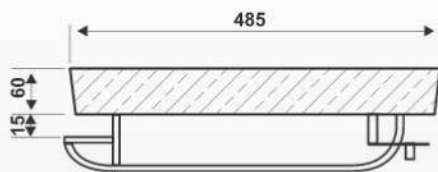

Instalacje

SIECI GAZOWE

SIECI WODOCIĄGOWE

SIECI KANALIZACYJNE

SIECI CIEPŁOWNICZE

DROGOWNICTWO

SKŁADY „KROPELEK”

SKŁADY „PECEFAŁ”

SKŁADY „ŻELIWIARZ”

5. 562. I. CENNIK PODSTAWOWY DROGOWNICTWO TELEKOMUNIKACJA POKRYWY RYGLOWANE KARTA B EDYCJA I 2013. STAN NA DZIEŃ 2013.10.01

Wymiary i wagi pokryw z wypełnieniem betonowym klasy A15

Rys. Pokrywa ryglowana PLCz

Rodzaje pokryw	długość x szerokość x wysokość (mm)	ciężar w kg
Pokrywa ryglowana ciężka czynna PCcz	997 x 597 x 80	110
Pokrywa ryglowana lekka czynna PLCz	485 x 485 x 60	39
Pokrywa ryglowana lekka bierna PLb	485 x 485 x 60	35